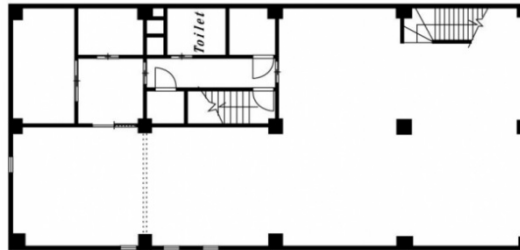

花園ビル 地下1階54.84坪

東京都新宿区新宿5-17-6

物件MAP

賃貸条件	
月額賃料	685,500円 (税別)
坪数	54.84坪
坪単価	12,500円 (税別)
共益費	109,680円
礼金	1ヶ月
敷金 (保証金)	8ヶ月
階数	B1階
入居可能日	即日

ビル情報	
所在地	東京都新宿区新宿5-17-6
最寄り駅	都営新宿線 新宿三丁目駅 徒歩4分 西武新宿線 西武新宿駅 徒歩8分 JR山手線 新宿駅 徒歩8分 東京メトロ副都心線 東新宿駅 徒歩8分
エリア	新宿・新宿御苑エリア
竣工	1965年1月
耐震	旧耐震基準
階数	地上7階 地下1階
用途	事務所
構造	RC造

設備情報	
エレベーター	1基
空調	個別空調
OAフロア	OAフロア
基準階天井高	2,650mm
光ファイバー	有り
トイレ	調査中
セキュリティ	無し
駐車場	無し

事務所移転の簡単検索サイト

Quick Service

クイックサービス

花園ビル 地下1階54.84坪 東京都新宿区新宿5-17-6

新宿・新宿御苑エリア (ビルID: 0011916) の賃貸オフィス

貸事務所・レンタルオフィス・オフィス移転ならQuickService