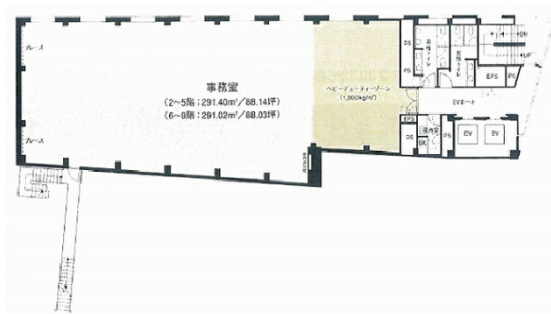

ラウンドクロス新宿5丁目ビル 8階88.03坪

東京都新宿区新宿5-17-5

物件MAP

賃貸条件	
月額賃料	相談
坪数	88.03坪
坪単価	相談
共益費	賃料に含む
礼金	無し
敷金 (保証金)	12ヶ月
階数	8階 (申込有)
入居可能日	2024年8月

ビル情報	
所在地	東京都新宿区新宿5-17-5
最寄り駅	東京メトロ丸ノ内線 新宿三丁目駅 徒歩1分 都営新宿線 新宿三丁目駅 徒歩5分 都営大江戸線 東新宿駅 徒歩7分 JR山手線 新宿駅 徒歩9分
エリア	新宿・新宿御苑エリア
竣工	2006年10月
耐震	新耐震基準
階数	地上10階 地下2階
用途	事務所
構造	SRC造

設備情報	
エレベーター	2基
空調	個別空調
OAフロア	
基準階天井高	2,600mm
光ファイバー	有り
トイレ	男女別・室外
セキュリティ	有り
駐車場	有り

ラウンドクロス新宿5丁目ビル 8階88.03坪 東京都新宿区新宿5-17-5

新宿・新宿御苑エリア (ビルID: 0011915) の賃貸オフィス

貸事務所・レンタルオフィス・オフィス移転ならQuickService

物件詳細はこちらから

 0120-55-2620