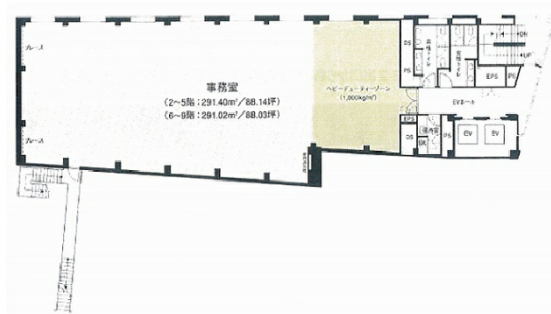

# ラウンドクロス新宿5丁目ビル 4階88.14坪

東京都新宿区新宿5-17-5

## 物件MAP

賃貸条件	
月額賃料	相談
坪数	88.14坪
坪単価	相談
共益費	賃料に含む
礼金	無し
敷金 (保証金)	12ヶ月
階数	4階 (申込有)
入居可能日	2024年8月

ビル情報	
所在地	東京都新宿区新宿5-17-5
最寄り駅	東京メトロ丸ノ内線 新宿三丁目駅 徒歩1分 都営新宿線 新宿三丁目駅 徒歩5分 都営大江戸線 東新宿駅 徒歩7分 JR山手線 新宿駅 徒歩9分
エリア	新宿・新宿御苑エリア
竣工	2006年10月
耐震	新耐震基準
階数	地上10階 地下2階
用途	事務所
構造	SRC造

設備情報	
エレベーター	2基
空調	個別空調
OAフロア	
基準階天井高	2,600mm
光ファイバー	有り
トイレ	男女別・室外
セキュリティ	有り
駐車場	有り