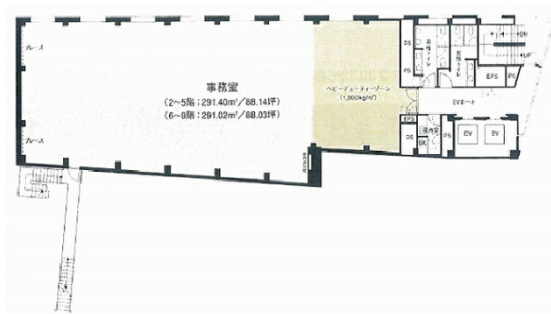

ラウンドクロス新宿5丁目ビル 4階88.14坪

東京都新宿区新宿5-17-5

物件MAP

賃貸条件	
月額賃料	相談
坪数	88.14坪
坪単価	相談
共益費	賃料に含む
礼金	無し
敷金 (保証金)	12ヶ月
階数	4階 (申込有)
入居可能日	2024年8月

ビル情報	
所在地	東京都新宿区新宿5-17-5
最寄り駅	東京メトロ丸ノ内線 新宿三丁目駅 徒歩1分 都営新宿線 新宿三丁目駅 徒歩5分 都営大江戸線 東新宿駅 徒歩7分 JR山手線 新宿駅 徒歩9分
エリア	新宿・新宿御苑エリア
竣工	2006年10月
耐震	新耐震基準
階数	地上10階 地下2階
用途	事務所
構造	SRC造

設備情報	
エレベーター	2基
空調	個別空調
OAフロア	
基準階天井高	2,600mm
光ファイバー	有り
トイレ	男女別・室外
セキュリティ	有り
駐車場	有り

事務所移転の簡単検索サイト

Quick Service

クイックサービス

ラウンドクロス新宿5丁目ビル 4階88.14坪 東京都新宿区新宿5-17-5

新宿・新宿御苑エリア (ビルID: 0011915) の賃貸オフィス

貸事務所・レンタルオフィス・オフィス移転ならQuickService