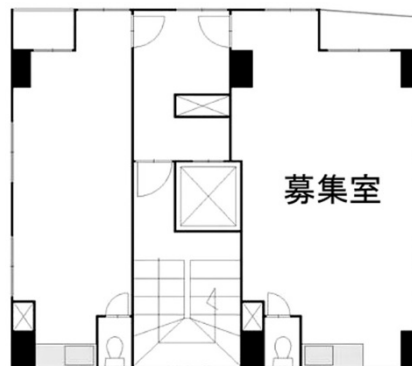

# YMビル 3階13.47坪

東京都新宿区新宿5-17-2

## 物件MAP

賃貸条件	
月額賃料	189,000円 (税別)
坪数	13.47坪
坪単価	14,031円 (税別)
共益費	賃料に含む
礼金	1ヶ月
敷金 (保証金)	3ヶ月
階数	3階
入居可能日	即日

ビル情報	
所在地	東京都新宿区新宿5-17-2
最寄り駅	都営新宿線 新宿三丁目駅 徒歩5分 東京メトロ副都心線 東新宿駅 徒歩7分 西武新宿線 西武新宿駅 徒歩9分 JR山手線 新宿駅 徒歩9分
エリア	新宿・新宿御苑エリア
竣工	1987年1月
耐震	新耐震基準
階数	地上9階 地下1階
用途	事務所
構造	SRC造