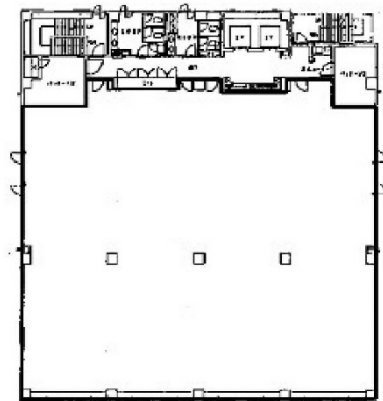

## 物件MAP

賃貸条件	
月額賃料	相談
坪数	44.73坪
坪単価	相談
共益費	161,028円
礼金	無し
敷金（保証金）	12ヶ月
階数	6階
入居可能日	即日

ビル情報	
所在地	東京都新宿区新宿5-17-17
最寄り駅	都営新宿線 新宿三丁目駅 徒歩3分 東京メトロ丸ノ内線 新宿三丁目駅 徒歩3分 西武新宿線 西武新宿駅 徒歩6分 JR山手線 新宿駅 徒歩7分
エリア	新宿・新宿御苑エリア
竣工	1988年3月
耐震	新耐震基準
階数	地上7階 地下1階
用途	事務所
構造	S造