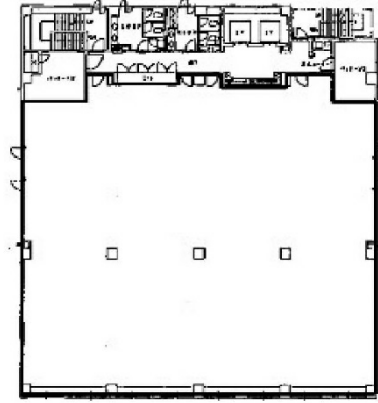

渡菱ビル 6階44.73坪

東京都新宿区新宿5-17-17

物件MAP

賃貸条件	
月額賃料	相談
坪数	44.73坪
坪単価	相談
共益費	161,028円
礼金	無し
敷金（保証金）	12ヶ月
階数	6階
入居可能日	即日

ビル情報	
所在地	東京都新宿区新宿5-17-17
最寄り駅	都営新宿線 新宿三丁目駅 徒歩3分 東京メトロ丸ノ内線 新宿三丁目駅 徒歩3分 西武新宿線 西武新宿駅 徒歩6分 JR山手線 新宿駅 徒歩7分
エリア	新宿・新宿御苑エリア
竣工	1988年3月
耐震	新耐震基準
階数	地上7階 地下1階
用途	事務所
構造	S造