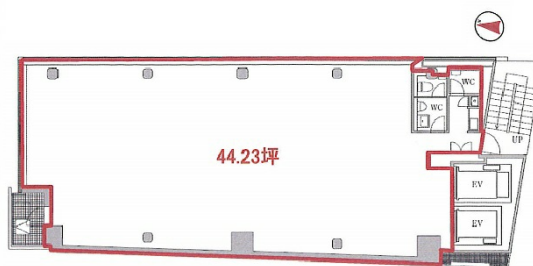

新宿花園MJビル 3階44.23坪

東京都新宿区新宿5-16-15

物件MAP

賃貸条件	
月額賃料	相談
坪数	44.23坪
坪単価	相談
共益費	132,690円
礼金	無し
敷金（保証金）	12ヶ月
階数	3階
入居可能日	即日

ビル情報	
所在地	東京都新宿区新宿5-16-15
最寄り駅	東京メトロ副都心線 新宿三丁目駅 徒歩1分 都営新宿線 新宿三丁目駅 徒歩1分 東京メトロ丸ノ内線 新宿三丁目駅 徒歩1分
エリア	新宿・新宿御苑エリア
竣工	2012年5月
耐震	新耐震基準
階数	地上10階 地下1階
用途	事務所
構造	S造

設備情報	
エレベーター	2基
空調	個別空調
OAフロア	OAフロア
基準階天井高	2,800mm
光ファイバー	有り
トイレ	男女別・室内
セキュリティ	有り
駐車場	無し