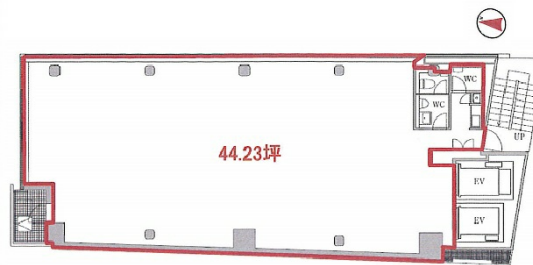

# 新宿花園MJビル 3階44.23坪

東京都新宿区新宿5-16-15

## 物件MAP

| 賃貸条件    |          |
|---------|----------|
| 月額賃料    | 相談       |
| 坪数      | 44.23坪   |
| 坪単価     | 相談       |
| 共益費     | 132,690円 |
| 礼金      | 無し       |
| 敷金（保証金） | 12ヶ月     |
| 階数      | 3階       |
| 入居可能日   | 即日       |

| 設備情報   |         |
|--------|---------|
| エレベーター | 2基      |
| 空調     | 個別空調    |
| OAフロア  | OAフロア   |
| 基準階天井高 | 2,800mm |
| 光ファイバー | 有り      |
| トイレ    | 男女別・室内  |
| セキュリティ | 有り      |
| 駐車場    | 無し      |