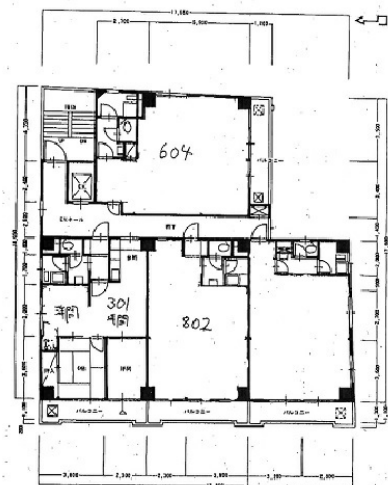

新宿光陽ビル 6階18.1坪

東京都新宿区新宿5-15-6

物件MAP

賃貸条件	
月額賃料	175,000円 (税別)
坪数	18.1坪
坪単価	9,669円 (税別)
共益費	賃料に含む
礼金	2ヶ月
敷金 (保証金)	4ヶ月
階数	6階 (604)
入居可能日	即日

ビル情報	
所在地	東京都新宿区新宿5-15-6
最寄り駅	都営新宿線 新宿三丁目駅 徒歩5分 東京メトロ副都心線 東新宿駅 徒歩6分 西武新宿線 西武新宿駅 徒歩9分 東京メトロ丸ノ内線 新宿御苑前駅 徒歩9分
エリア	新宿・新宿御苑エリア
竣工	1979年1月
耐震	旧耐震基準
階数	地上11階
用途	事務所
構造	S造

設備情報	
エレベーター	1基
空調	個別空調
OAフロア	その他
基準階天井高	
光ファイバー	有り
トイレ	男女共用・室内
セキュリティ	無し
駐車場	無し