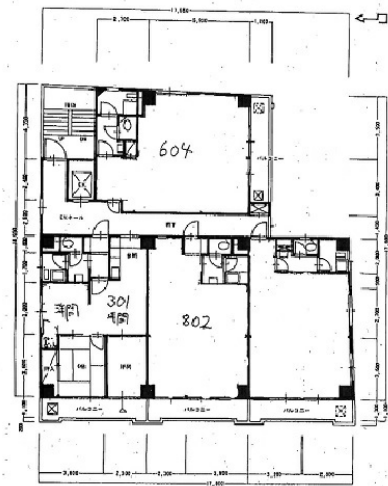

# 新宿光陽ビル 6階18.1坪

東京都新宿区新宿5-15-6

## 物件MAP

賃貸条件	
月額賃料	175,000円（税別）
坪数	18.1坪
坪単価	9,669円（税別）
共益費	賃料に含む
礼金	2ヶ月
敷金（保証金）	4ヶ月
階数	6階（604）
入居可能日	即日

ビル情報	
所在地	東京都新宿区新宿5-15-6
最寄り駅	都営新宿線 新宿三丁目駅 徒歩5分 東京メトロ副都心線 東新宿駅 徒歩6分 西武新宿線 西武新宿駅 徒歩9分 東京メトロ丸ノ内線 新宿御苑前駅 徒歩9分
エリア	新宿・新宿御苑エリア
竣工	1979年1月
耐震	旧耐震基準
階数	地上11階
用途	事務所
構造	S造