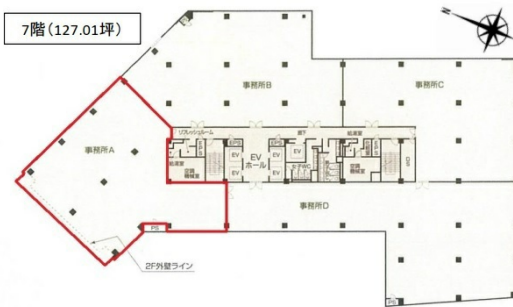

# FORECAST新宿SOUTH 7階127.01坪

東京都新宿区新宿4-3-17

## 物件MAP

賃貸条件	
坪数	127.01坪
階数	7階
入居可能日	

ビル情報	
所在地	東京都新宿区新宿4-3-17
最寄り駅	JR山手線 新宿駅 徒歩5分 東京メトロ丸ノ内線 新宿三丁目駅 徒歩5分
エリア	新宿・新宿御苑エリア
竣工	1980年11月
耐震	耐震補強済
階数	地上8階 地下1階
用途	事務所
構造	SRC造

設備情報	
エレベーター	4基
空調	個別空調
OAフロア	OAフロア
基準階天井高	2,650mm
光ファイバー	有り
トイレ	男女別・室外
セキュリティ	有り
駐車場	有り

事務所移転の簡単検索サイト

**FORECAST新宿SOUTH 7階127.01坪** 東京都新宿区新宿4-3-17

新宿・新宿御苑エリア (ビルID: 0011874) の賃貸オフィス

貸事務所・レンタルオフィス・オフィス移転なら**QuickService**

物件詳細はこちらから

**0120-55-2620**

【受付時間】平日9:30~18:30