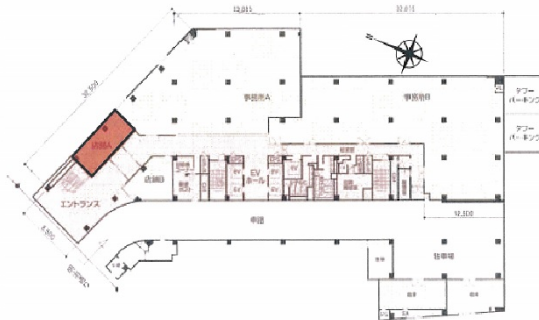

FORECAST新宿SOUTH 1階13.28坪

東京都新宿区新宿4-3-17

物件MAP

賃貸条件	
坪数	13.28坪
階数	1階
入居可能日	

ビル情報	
所在地	東京都新宿区新宿4-3-17
最寄り駅	JR山手線 新宿駅 徒歩5分 東京メトロ丸ノ内線 新宿三丁目駅 徒歩5分
エリア	新宿・新宿御苑エリア
竣工	1980年11月
耐震	耐震補強済
階数	地上8階 地下1階
用途	事務所/店舗
構造	SRC造

設備情報	
エレベーター	4基
空調	個別空調
OAフロア	OAフロア
基準階天井高	2,650mm
光ファイバー	有り
トイレ	男女別・室外
セキュリティ	有り
駐車場	有り

事務所移転の簡単検索サイト **FORECAST新宿SOUTH 1階13.28坪** 東京都新宿区新宿4-3-17

新宿・新宿御苑エリア (ビルID: 0011874) の賃貸オフィス

貸事務所・レンタルオフィス・オフィス移転なら**QuickService**