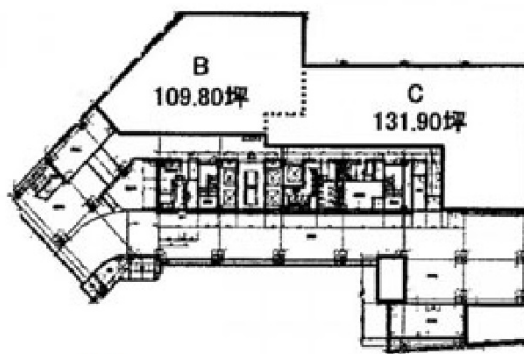

FORECAST新宿SOUTH 1階109.8坪

東京都新宿区新宿4-3-17

1F

物件MAP

賃貸条件	
坪数	109.8坪
階数	1階 (申込有)
入居可能日	
ビル情報	
所在地	東京都新宿区新宿4-3-17
最寄り駅	JR山手線 新宿駅 徒歩5分 東京メトロ丸ノ内線 新宿三丁目駅 徒歩5分
エリア	新宿・新宿御苑エリア
竣工	1980年11月
耐震	耐震補強済
階数	地上8階 地下1階
用途	事務所/店舗
構造	SRC造
設備情報	
エレベーター	4基
空調	個別空調
OAフロア	OAフロア
基準階天井高	2,650mm
光ファイバー	有り
トイレ	男女別・室外
セキュリティ	有り
駐車場	有り