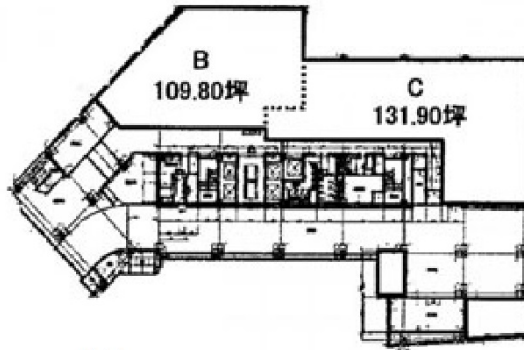

FORECAST新宿SOUTH 1階109.8坪

東京都新宿区新宿4-3-17

1F

物件MAP

賃貸条件	
坪数	109.8坪
階数	1階 (申込有)
入居可能日	

ビル情報	
所在地	東京都新宿区新宿4-3-17
最寄り駅	JR山手線 新宿駅 徒歩5分 東京メトロ丸ノ内線 新宿三丁目駅 徒歩5分
エリア	新宿・新宿御苑エリア
竣工	1980年11月
耐震	耐震補強済
階数	地上8階 地下1階
用途	事務所/店舗
構造	SRC造

設備情報	
エレベーター	4基
空調	個別空調
OAフロア	OAフロア
基準階天井高	2,650mm
光ファイバー	有り
トイレ	男女別・室外
セキュリティ	有り
駐車場	有り

FORECAST新宿SOUTH 1階109.8坪 東京都新宿区新宿4-3-17

新宿・新宿御苑エリア (ビルID: 0011874) の賃貸オフィス

貸事務所・レンタルオフィス・オフィス移転ならQuickService

物件詳細はこちらから