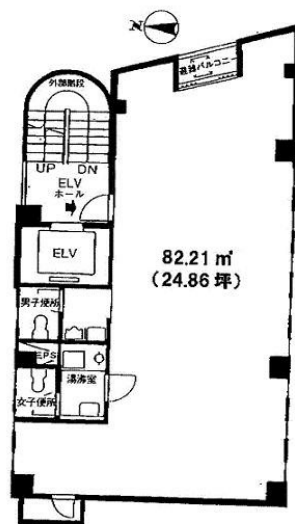

平生ビル 6階24.87坪

東京都新宿区新宿3-8-9

物件MAP

賃貸条件	
月額賃料	468,178円 (税別)
坪数	24.87坪
坪単価	18,825円 (税別)
共益費	37,256円
礼金	2ヶ月
敷金 (保証金)	4700000円
階数	6階
入居可能日	即日

ビル情報	
所在地	東京都新宿区新宿3-8-9
最寄り駅	都営新宿線 新宿三丁目駅 徒歩1分 東京メトロ丸ノ内線 新宿御苑前駅 徒歩6分 JR山手線 新宿駅 徒歩8分 都営大江戸線 新宿西口駅 徒歩10分
エリア	新宿・新宿御苑エリア
竣工	1986年3月
耐震	新耐震基準
階数	地上10階 地下1階
用途	事務所/店舗
構造	調査中

設備情報	
エレベーター	1基
空調	個別空調
OAフロア	その他
基準階天井高	
光ファイバー	有り
トイレ	男女別・室外
セキュリティ	有り
駐車場	無し

事務所移転の簡単検索サイト

Quick Service

クイックサービス

平生ビル 6階24.87坪 東京都新宿区新宿3-8-9

新宿・新宿御苑エリア (ビルID: 0011858) の賃貸オフィス

貸事務所・レンタルオフィス・オフィス移転なら**QuickService**