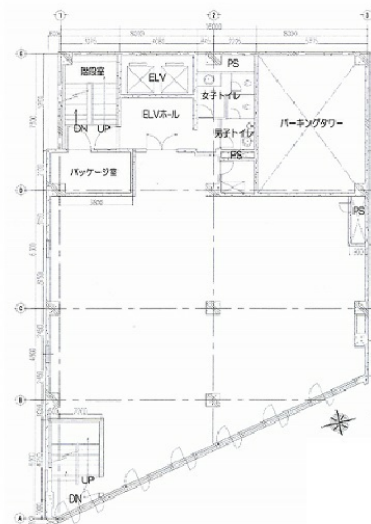

大安ビル 6階77.09坪

東京都新宿区新宿3-36-6

物件MAP

賃貸条件	
月額賃料	1,888,705円 (税別)
坪数	77.09坪
坪単価	24,500円 (税別)
共益費	385,450円
礼金	無し
敷金 (保証金)	12ヶ月
階数	6階
入居可能日	即日

ビル情報	
所在地	東京都新宿区新宿3-36-6
最寄り駅	JR山手線 新宿駅 徒歩1分
エリア	新宿・新宿御苑エリア
竣工	1974年1月
耐震	耐震補強済
階数	地上10階 地下2階
用途	事務所/店舗
構造	SRC造

設備情報	
エレベーター	2基
空調	個別空調
OAフロア	OAフロア
基準階天井高	
光ファイバー	有り
トイレ	男女別・室外
セキュリティ	有り
駐車場	有り

事務所移転の簡単検索サイト

Quick Service

クイックサービス

大安ビル 6階77.09坪 東京都新宿区新宿3-36-6

新宿・新宿御苑エリア (ビルID: 0011852) の賃貸オフィス

貸事務所・レンタルオフィス・オフィス移転なら**QuickService**