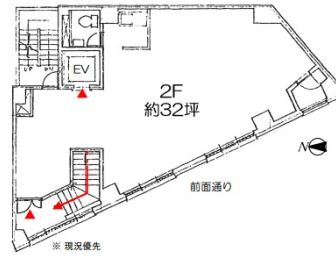

市嶋ビル 2階31.85坪

東京都新宿区新宿3-36-5

物件MAP

賃貸条件	
月額賃料	1,815,450円 (税別)
坪数	31.85坪
坪単価	57,000円 (税別)
共益費	賃料に含む
礼金	無し
敷金 (保証金)	10ヶ月
階数	2階
入居可能日	即日

ビル情報	
所在地	東京都新宿区新宿3-36-5
最寄り駅	JR山手線 新宿駅 徒歩1分 JR埼京線 新宿駅 徒歩1分 JR中央線(快速) 新宿駅 徒歩1分
エリア	新宿・新宿御苑エリア
竣工	1984年5月
耐震	新耐震基準
階数	地上9階 地下2階
用途	事務所/店舗
構造	RC造

設備情報	
エレベーター	1基
空調	個別空調
OAフロア	その他
基準階天井高	2,470mm
光ファイバー	無し
トイレ	男女別・室外
セキュリティ	有り
駐車場	無し