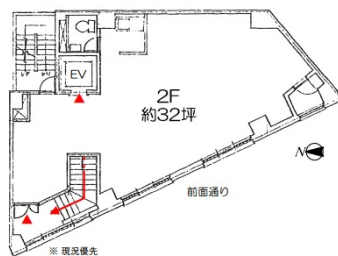

# 市嶋ビル 2階31.85坪

東京都新宿区新宿3-36-5

## 物件MAP

賃貸条件	
月額賃料	1,815,450円 (税別)
坪数	31.85坪
坪単価	57,000円 (税別)
共益費	賃料に含む
礼金	無し
敷金 (保証金)	10ヶ月
階数	2階
入居可能日	即日

ビル情報	
所在地	東京都新宿区新宿3-36-5
最寄り駅	JR山手線 新宿駅 徒歩1分 JR埼京線 新宿駅 徒歩1分 JR中央線(快速) 新宿駅 徒歩1分
エリア	新宿・新宿御苑エリア
竣工	1984年5月
耐震	新耐震基準
階数	地上9階 地下2階
用途	事務所/店舗
構造	RC造

設備情報	
エレベーター	1基
空調	個別空調
OAフロア	その他
基準階天井高	2,470mm
光ファイバー	無し
トイレ	男女別・室外
セキュリティ	有り
駐車場	無し

事務所移転の簡単検索サイト

Quick Service

クイックサービス

市嶋ビル 2階31.85坪 東京都新宿区新宿3-36-5

新宿・新宿御苑エリア (ビルID: 0011851) の賃貸オフィス

貸事務所・レンタルオフィス・オフィス移転ならQuickService