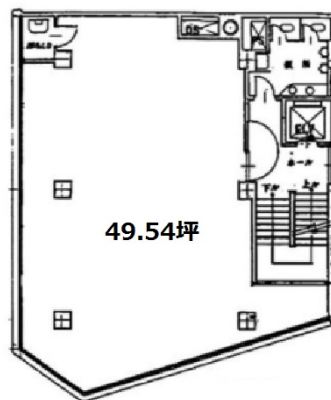

新宿君嶋ビル 5階49.54坪

東京都新宿区新宿3-35-3

物件MAP

賃貸条件	
月額賃料	1,139,420円（税別）
坪数	49.54坪
坪単価	23,000円（税別）
共益費	198,160円
礼金	無し
敷金（保証金）	12ヶ月
階数	5階
入居可能日	即日

ビル情報	
所在地	東京都新宿区新宿3-35-3
最寄り駅	JR山手線 新宿駅 徒歩3分 東京メトロ丸ノ内線 新宿三丁目駅 徒歩5分 都営大江戸線 新宿西口駅 徒歩7分 東京メトロ丸ノ内線 新宿御苑前駅 徒歩10分
エリア	新宿・新宿御苑エリア
竣工	1972年1月
耐震	耐震補強済
階数	地上8階 地下1階
用途	事務所
構造	SRC造

設備情報	
エレベーター	1基
空調	個別空調
OAフロア	OAフロア
基準階天井高	2,430mm
光ファイバー	有り
トイレ	男女別・室外
セキュリティ	有り
駐車場	無し