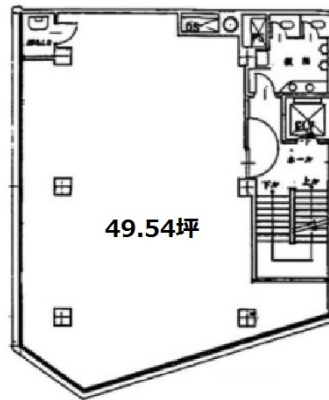

新宿君嶋ビル 5階49.54坪

東京都新宿区新宿3-35-3

物件MAP

賃貸条件	
月額賃料	1,139,420円（税別）
坪数	49.54坪
坪単価	23,000円（税別）
共益費	198,160円
礼金	無し
敷金（保証金）	12ヶ月
階数	5階
入居可能日	即日

ビル情報	
所在地	東京都新宿区新宿3-35-3
最寄り駅	JR山手線 新宿駅 徒歩3分 東京メトロ丸ノ内線 新宿三丁目駅 徒歩5分 都営大江戸線 新宿西口駅 徒歩7分 東京メトロ丸ノ内線 新宿御苑前駅 徒歩10分
エリア	新宿・新宿御苑エリア
竣工	1972年1月
耐震	耐震補強済
階数	地上8階 地下1階
用途	事務所
構造	SRC造

設備情報	
エレベーター	1基
空調	個別空調
OAフロア	OAフロア
基準階天井高	2,430mm
光ファイバー	有り
トイレ	男女別・室外
セキュリティ	有り
駐車場	無し

事務所移転の簡単検索サイト

Quick Service

クイックサービス

新宿君嶋ビル 5階49.54坪 東京都新宿区新宿3-35-3

新宿・新宿御苑エリア（ビルID：0011846）の賃貸オフィス

貸事務所・レンタルオフィス・オフィス移転ならQuickService