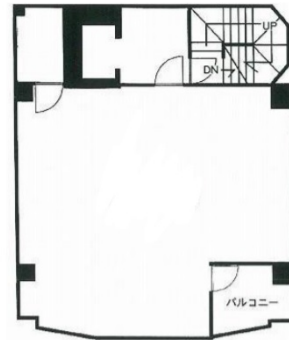

# 三経25ビル 4階22.31坪

東京都新宿区新宿3-34-13

## 物件MAP

賃貸条件	
月額賃料	780,850円（税別）
坪数	22.31坪
坪単価	35,000円（税別）
共益費	100,395円
礼金	2ヶ月
敷金（保証金）	7900000円
階数	4階
入居可能日	即日

ビル情報	
所在地	東京都新宿区新宿3-34-13
最寄り駅	JR山手線 新宿駅 徒歩5分 JR埼京線 新宿駅 徒歩5分 東京メトロ丸ノ内線 新宿駅 徒歩5分 都営新宿線 新宿駅 徒歩5分
エリア	新宿・新宿御苑エリア
竣工	1987年4月
耐震	新耐震基準
階数	地上9階 地下1階
用途	事務所/店舗
構造	SRC造