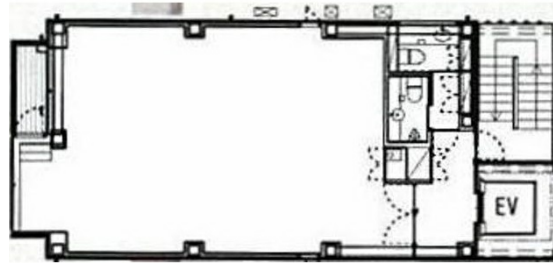

PLAZA EST 新宿三丁目 6階23.83坪

東京都新宿区新宿3-2-7

物件MAP

賃貸条件	
坪数	23.83坪
階数	6階
入居可能日	
ビル情報	
所在地	東京都新宿区新宿3-2-7
最寄り駅	都営新宿線 新宿三丁目駅 徒歩1分 東京メトロ丸ノ内線 新宿御苑前駅 徒歩6分 JR山手線 新宿駅 徒歩7分
エリア	新宿・新宿御苑エリア
竣工	2013年11月
耐震	新耐震基準
階数	地上9階 地下1階
用途	事務所
構造	S造、一部SRC造
設備情報	
エレベーター	1基
空調	個別空調
OAフロア	OAフロア
基準階天井高	2,400mm
光ファイバー	有り
トイレ	男女別・室外
セキュリティ	有り
駐車場	無し