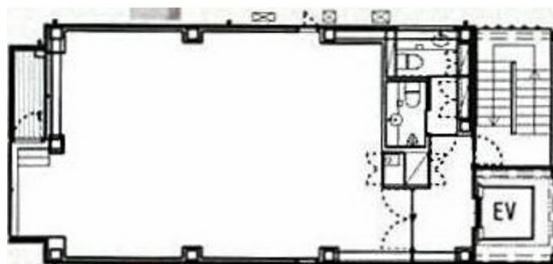

PLAZA EST 新宿三丁目 6階23.83坪

東京都新宿区新宿3-2-7

物件MAP

賃貸条件	
坪数	23.83坪
階数	6階
入居可能日	
ビル情報	
所在地	東京都新宿区新宿3-2-7
最寄り駅	都営新宿線 新宿三丁目駅 徒歩1分 東京メトロ丸ノ内線 新宿御苑前駅 徒歩6分 JR山手線 新宿駅 徒歩7分
エリア	新宿・新宿御苑エリア
竣工	2013年11月
耐震	新耐震基準
階数	地上9階 地下1階
用途	事務所
構造	S造、一部SRC造
設備情報	
エレベーター	1基
空調	個別空調
OAフロア	OAフロア
基準階天井高	2,400mm
光ファイバー	有り
トイレ	男女別・室外
セキュリティ	有り
駐車場	無し

事務所移転の簡単検索サイト

Quick Service

クイックサービス

PLAZA EST 新宿三丁目 6階23.83坪 東京都新宿区新宿3-2-7

新宿・新宿御苑エリア (ビルID: 0011835) の賃貸オフィス

貸事務所・レンタルオフィス・オフィス移転ならQuickService

物件詳細はこちらから

0120-55-2620