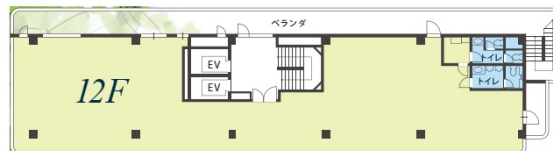

エクレ新宿 12階64.65坪

東京都新宿区新宿3-11-6

物件MAP

賃貸条件	
月額賃料	1,810,200円 (税別)
坪数	64.65坪
坪単価	28,000円 (税別)
共益費	賃料に含む
礼金	1ヶ月
敷金 (保証金)	10ヶ月
階数	12階 (申込有)
入居可能日	即日

ビル情報	
所在地	東京都新宿区新宿3-11-6
最寄り駅	東京メトロ副都心線 東新宿駅 徒歩5分 都営新宿線 新宿三丁目駅 徒歩8分 東京メトロ丸ノ内線 新宿御苑前駅 徒歩10分 都営大江戸線 若松河田駅 徒歩11分
エリア	新宿・新宿御苑エリア
竣工	1990年4月
耐震	新耐震基準
階数	地上13階 地下2階
用途	事務所/店舗
構造	SRC造

設備情報	
エレベーター	2基
空調	個別空調
OAフロア	その他
基準階天井高	
光ファイバー	無し
トイレ	男女別・室内
セキュリティ	無し
駐車場	有り