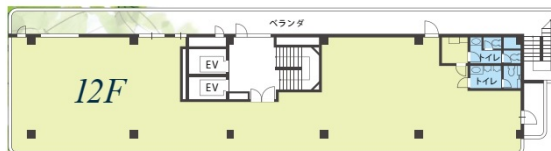

## 物件MAP

| 賃貸条件     |                 |
|----------|-----------------|
| 月額賃料     | 1,810,200円 (税別) |
| 坪数       | 64.65坪          |
| 坪単価      | 28,000円 (税別)    |
| 共益費      | 賃料に含む           |
| 礼金       | 1ヶ月             |
| 敷金 (保証金) | 10ヶ月            |
| 階数       | 12階 (申込有)       |
| 入居可能日    | 即日              |