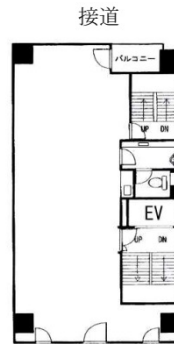

エビスビル 8階26.07坪

東京都新宿区新宿2-9-18

物件MAP

賃貸条件	
月額賃料	391,050円 (税別)
坪数	26.07坪
坪単価	15,000円 (税別)
共益費	無し
礼金	無し
敷金 (保証金)	6ヶ月
階数	8階
入居可能日	相談

ビル情報	
所在地	東京都新宿区新宿2-9-18
最寄り駅	東京メトロ丸ノ内線 新宿御苑前駅 徒歩3分 都営新宿線 新宿三丁目駅 徒歩4分 JR山手線 新宿駅 徒歩11分
エリア	新宿・新宿御苑エリア
竣工	1977年1月
耐震	旧耐震基準
階数	地上9階
用途	事務所
構造	S造

設備情報	
エレベーター	1基
空調	個別空調
OAフロア	タイルカーペット
基準階天井高	2,450mm
光ファイバー	有り
トイレ	男女共用・室内
セキュリティ	有り
駐車場	無し