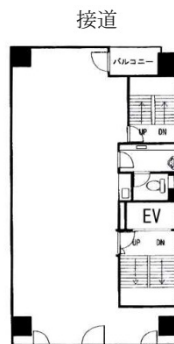

エビスビル 8階26.07坪

東京都新宿区新宿2-9-18

前面道路

物件MAP

賃貸条件	
月額賃料	391,050円 (税別)
坪数	26.07坪
坪単価	15,000円 (税別)
共益費	無し
礼金	無し
敷金 (保証金)	6ヶ月
階数	8階
入居可能日	相談

ビル情報	
所在地	東京都新宿区新宿2-9-18
最寄り駅	東京メトロ丸ノ内線 新宿御苑前駅 徒歩3分 都営新宿線 新宿三丁目駅 徒歩4分 JR山手線 新宿駅 徒歩11分
エリア	新宿・新宿御苑エリア
竣工	1977年1月
耐震	旧耐震基準
階数	地上9階
用途	事務所
構造	S造

設備情報	
エレベーター	1基
空調	個別空調
OAフロア	タイルカーペット
基準階天井高	2,450mm
光ファイバー	有り
トイレ	男女共用・室内
セキュリティ	有り
駐車場	無し

事務所移転の簡単検索サイト

Quick Service

クイックサービス

エビスビル 8階26.07坪 東京都新宿区新宿2-9-18

新宿・新宿御苑エリア (ビルID: 0011801) の賃貸オフィス

貸事務所・レンタルオフィス・オフィス移転ならQuickService