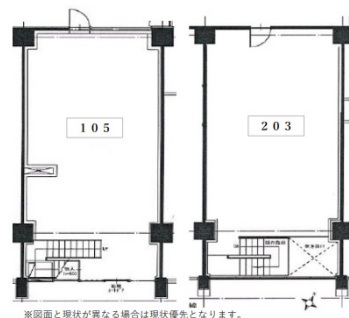

# 新宿セブンビル 1階41.08坪

東京都新宿区新宿2-8-1

※図面と現状が異なる場合は現状優先となります。

## 物件MAP

賃貸条件	
月額賃料	821,800円 (税別)
坪数	41.08坪
坪単価	20,005円 (税別)
共益費	120,000円
礼金	1ヶ月
敷金 (保証金)	10000000円
階数	1階 (105+203)
入居可能日	相談

ビル情報	
所在地	東京都新宿区新宿2-8-1
最寄り駅	東京メトロ丸ノ内線 新宿御苑前駅 徒歩1分 都営新宿線 新宿三丁目駅 徒歩6分 JR山手線 新宿駅 徒歩10分 JR中央・総武線 千駄ヶ谷駅 徒歩12分
エリア	新宿・新宿御苑エリア
竣工	1974年1月
耐震	旧耐震基準
階数	地上10階 地下1階
用途	事務所
構造	SRC造