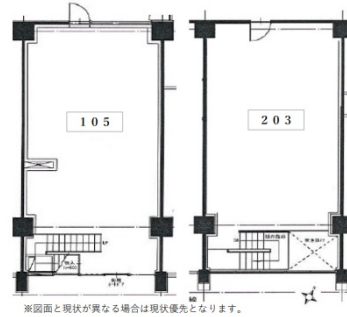

新宿セブンビル 1階41.08坪

東京都新宿区新宿2-8-1

※図面と現状が異なる場合は現状優先となります。

物件MAP

賃貸条件	
月額賃料	821,800円 (税別)
坪数	41.08坪
坪単価	20,005円 (税別)
共益費	120,000円
礼金	1ヶ月
敷金 (保証金)	10000000円
階数	1階 (105+203)
入居可能日	相談

ビル情報	
所在地	東京都新宿区新宿2-8-1
最寄り駅	東京メトロ丸ノ内線 新宿御苑前駅 徒歩1分 都営新宿線 新宿三丁目駅 徒歩6分 JR山手線 新宿駅 徒歩10分 JR中央・総武線 千駄ヶ谷駅 徒歩12分
エリア	新宿・新宿御苑エリア
竣工	1974年1月
耐震	旧耐震基準
階数	地上10階 地下1階
用途	事務所
構造	SRC造

設備情報	
エレベーター	2基
空調	個別空調
OAフロア	その他
基準階天井高	
光ファイバー	有り
トイレ	男女共用・室内
セキュリティ	無し
駐車場	有り

事務所移転の簡単検索サイト

Quick Service

クイックサービス

新宿セブンビル 1階41.08坪 東京都新宿区新宿2-8-1

新宿・新宿御苑エリア (ビルID: 0011794) の賃貸オフィス

貸事務所・レンタルオフィス・オフィス移転ならQuickService