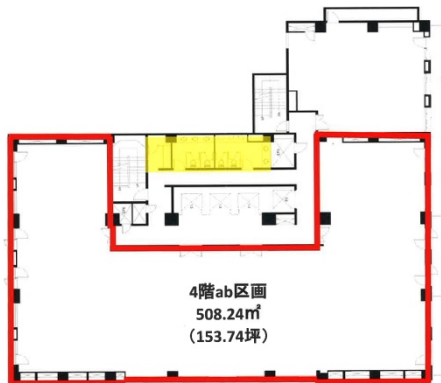

アーバンセンター新宿（旧：成信ビル）

東京都新宿区新宿2-5-10

4階153.74坪

物件MAP

賃貸条件	
月額賃料	相談
坪数	153.74坪
坪単価	相談
共益費	614,960円
礼金	無し
敷金（保証金）	12ヶ月
階数	4階（ab（申））
入居可能日	2024年9月

ビル情報	
所在地	東京都新宿区新宿2-5-10
最寄り駅	東京メトロ丸ノ内線 新宿三丁目駅 徒歩2分 東京メトロ副都心線 新宿三丁目駅 徒歩2分 東京メトロ丸ノ内線 新宿御苑前駅 徒歩5分 JR山手線 新宿駅 徒歩10分 都営大江戸線 代々木駅 徒歩11分
エリア	新宿・新宿御苑エリア
竣工	1989年3月
耐震	新耐震基準
階数	地上10階 地下1階
用途	事務所
構造	SRC造

設備情報	
エレベーター	4基
空調	個別空調
OAフロア	OAフロア
基準階天井高	2,450mm
光ファイバー	有り
トイレ	男女別・室外
セキュリティ	有り
駐車場	有り