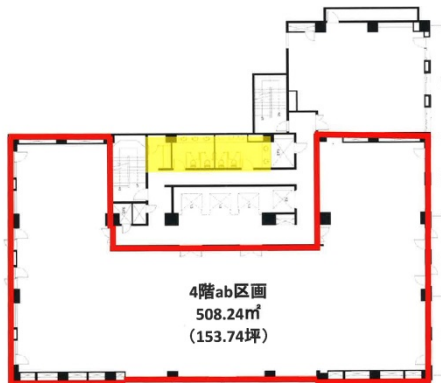

アーバンセンター新宿（旧：成信ビル） 4階153.74坪

東京都新宿区新宿2-5-10

物件MAP

賃貸条件	
月額賃料	相談
坪数	153.74坪
坪単価	相談
共益費	614,960円
礼金	無し
敷金（保証金）	12ヶ月
階数	4階（ab（申））
入居可能日	2024年9月

ビル情報	
所在地	東京都新宿区新宿2-5-10
最寄り駅	東京メトロ丸ノ内線 新宿三丁目駅 徒歩2分 東京メトロ副都心線 新宿三丁目駅 徒歩2分 東京メトロ丸ノ内線 新宿御苑前駅 徒歩5分 JR山手線 新宿駅 徒歩10分 都営大江戸線 代々木駅 徒歩11分
エリア	新宿・新宿御苑エリア
竣工	1989年3月
耐震	新耐震基準
階数	地上10階 地下1階
用途	事務所
構造	SRC造

設備情報	
エレベーター	4基
空調	個別空調
OAフロア	OAフロア
基準階天井高	2,450mm
光ファイバー	有り
トイレ	男女別・室外
セキュリティ	有り
駐車場	有り