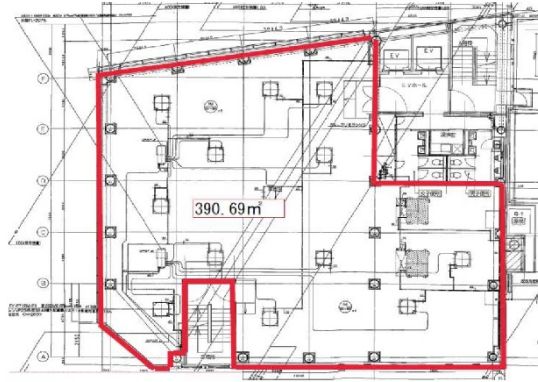

新宿イーストスクエアビル 2階118.18坪

東京都新宿区新宿2-16-6

物件MAP

賃貸条件	
坪数	118.18坪
階数	2階
入居可能日	
ビル情報	
所在地	東京都新宿区新宿2-16-6
最寄り駅	都営新宿線 新宿三丁目駅 徒歩1分 東京メトロ丸ノ内線 新宿御苑前駅 徒歩7分 JR山手線 新宿駅 徒歩9分
エリア	新宿・新宿御苑エリア
竣工	1974年2月
耐震	旧耐震基準
階数	地上8階 地下2階
用途	事務所
構造	S造、一部SRC造
設備情報	
エレベーター	2基
空調	個別空調
OAフロア	OAフロア
基準階天井高	2,500mm
光ファイバー	有り
トイレ	男女別・室外
セキュリティ	有り
駐車場	有り

事務所移転の簡単検索サイト

Quick Service

クイックサービス

新宿イーストスクエアビル 2階118.18坪 東京都新宿区新宿2-16-6

新宿・新宿御苑エリア (ビルID: 0011755) の賃貸オフィス

貸事務所・レンタルオフィス・オフィス移転ならQuickService

物件詳細はこちらから

 0120-55-2620