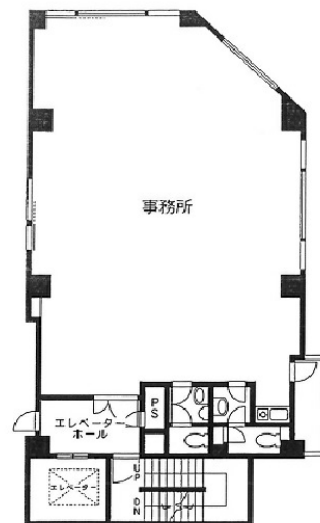

# TOMビル 6階30.5坪

東京都新宿区新宿2-10-7

## 物件MAP

賃貸条件	
月額賃料	305,000円 (税別)
坪数	30.5坪
坪単価	10,000円 (税別)
共益費	91,500円
礼金	無し
敷金 (保証金)	8ヶ月
階数	6階
入居可能日	相談

ビル情報	
所在地	東京都新宿区新宿2-10-7
最寄り駅	東京メトロ丸ノ内線 新宿三丁目駅 徒歩3分 東京メトロ副都心線 新宿三丁目駅 徒歩3分
エリア	新宿・新宿御苑エリア
竣工	1992年5月
耐震	新耐震基準
階数	地上8階 地下1階
用途	事務所
構造	SRC造