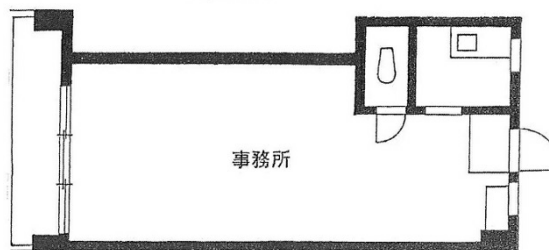

新宿中公ビル 5階9.51坪

東京都新宿区新宿1-9-4

物件MAP

賃貸条件	
月額賃料	115,000円 (税別)
坪数	9.51坪
坪単価	12,093円 (税別)
共益費	9,653円
礼金	1ヶ月
敷金 (保証金)	6ヶ月
階数	5階 (504)
入居可能日	即日

ビル情報	
所在地	東京都新宿区新宿1-9-4
最寄り駅	東京メトロ丸ノ内線 新宿御苑前駅 徒歩1分 都営新宿線 新宿三丁目駅 徒歩8分 東京メトロ丸ノ内線 四谷三丁目駅 徒歩9分 JR中央・総武線 千駄ヶ谷駅 徒歩11分
エリア	新宿・新宿御苑エリア
竣工	1968年6月
耐震	旧耐震基準
階数	地上10階
用途	事務所
構造	SRC造

設備情報	
エレベーター	1基
空調	個別空調
OAフロア	タイルカーペット
基準階天井高	
光ファイバー	有り
トイレ	男女別・室外
セキュリティ	無し
駐車場	有り