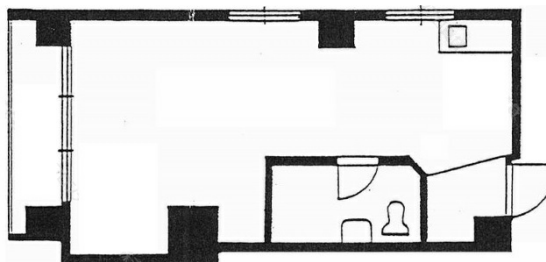

新宿中公ビル 8階9.21坪

東京都新宿区新宿1-9-4

物件MAP

賃貸条件	
月額賃料	115,000円 (税別)
坪数	9.21坪
坪単価	12,486円 (税別)
共益費	10,287円
礼金	1ヶ月
敷金 (保証金)	6ヶ月
階数	8階 (802)
入居可能日	即日
ビル情報	
所在地	東京都新宿区新宿1-9-4
最寄り駅	東京メトロ丸ノ内線 新宿御苑前駅 徒歩1分 都営新宿線 新宿三丁目駅 徒歩8分 東京メトロ丸ノ内線 四谷三丁目駅 徒歩9分 JR中央・総武線 千駄ヶ谷駅 徒歩11分
エリア	新宿・新宿御苑エリア
竣工	1968年6月
耐震	旧耐震基準
階数	地上10階
用途	事務所/店舗
構造	SRC造
設備情報	
エレベーター	1基
空調	個別空調
OAフロア	タイルカーペット
基準階天井高	
光ファイバー	有り
トイレ	男女別・室外
セキュリティ	無し
駐車場	有り