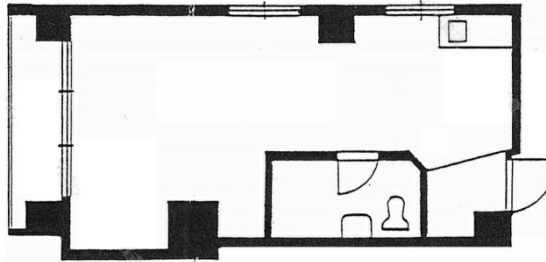

新宿中公ビル 8階9.21坪

東京都新宿区新宿1-9-4

物件MAP

賃貸条件	
月額賃料	115,000円 (税別)
坪数	9.21坪
坪単価	12,486円 (税別)
共益費	10,287円
礼金	1ヶ月
敷金 (保証金)	6ヶ月
階数	8階 (802)
入居可能日	即日

ビル情報	
所在地	東京都新宿区新宿1-9-4
最寄り駅	東京メトロ丸ノ内線 新宿御苑前駅 徒歩1分 都営新宿線 新宿三丁目駅 徒歩8分 東京メトロ丸ノ内線 四谷三丁目駅 徒歩9分 JR中央・総武線 千駄ヶ谷駅 徒歩11分
エリア	新宿・新宿御苑エリア
竣工	1968年6月
耐震	旧耐震基準
階数	地上10階
用途	事務所/店舗
構造	SRC造

設備情報	
エレベーター	1基
空調	個別空調
OAフロア	タイルカーペット
基準階天井高	
光ファイバー	有り
トイレ	男女別・室外
セキュリティ	無し
駐車場	有り

事務所移転の簡単検索サイト

Quick Service

クイックサービス

新宿中公ビル 8階9.21坪 東京都新宿区新宿1-9-4

新宿・新宿御苑エリア (ビルID: 0011727) の賃貸オフィス

貸事務所・レンタルオフィス・オフィス移転ならQuickService