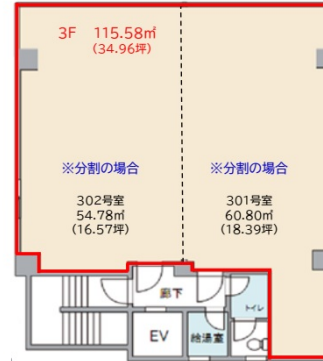

YKB東ビル 3階16.57坪

東京都新宿区新宿1-9-10

物件MAP

賃貸条件	
月額賃料	182,270円 (税別)
坪数	16.57坪
坪単価	11,000円 (税別)
共益費	33,140円
礼金	無し
敷金 (保証金)	6ヶ月
階数	3階 (302)
入居可能日	即日

ビル情報	
所在地	東京都新宿区新宿1-9-10
最寄り駅	東京メトロ丸ノ内線 新宿御苑前駅 徒歩1分 都営新宿線 新宿三丁目駅 徒歩8分 東京メトロ丸ノ内線 四谷三丁目駅 徒歩9分 JR中央・総武線 千駄ヶ谷駅 徒歩11分
エリア	新宿・新宿御苑エリア
竣工	1980年11月
耐震	旧耐震基準
階数	地上6階
用途	事務所
構造	RC造

設備情報	
エレベーター	1基
空調	個別空調
OAフロア	タイルカーペット
基準階天井高	
光ファイバー	有り
トイレ	男女共用・室内
セキュリティ	有り
駐車場	無し