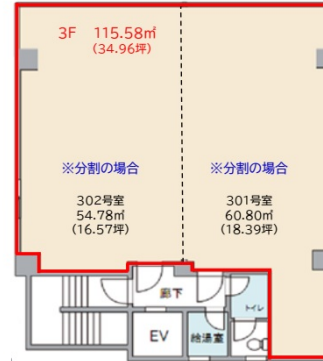

YKB東ビル 3階16.57坪

東京都新宿区新宿1-9-10

物件MAP

賃貸条件	
月額賃料	182,270円 (税別)
坪数	16.57坪
坪単価	11,000円 (税別)
共益費	33,140円
礼金	無し
敷金 (保証金)	6ヶ月
階数	3階 (302)
入居可能日	即日

ビル情報	
所在地	東京都新宿区新宿1-9-10
最寄り駅	東京メトロ丸ノ内線 新宿御苑前駅 徒歩1分 都営新宿線 新宿三丁目駅 徒歩8分 東京メトロ丸ノ内線 四谷三丁目駅 徒歩9分 JR中央・総武線 千駄ヶ谷駅 徒歩11分
エリア	新宿・新宿御苑エリア
竣工	1980年11月
耐震	旧耐震基準
階数	地上6階
用途	事務所
構造	RC造

設備情報	
エレベーター	1基
空調	個別空調
OAフロア	タイルカーペット
基準階天井高	
光ファイバー	有り
トイレ	男女共用・室内
セキュリティ	有り
駐車場	無し

事務所移転の簡単検索サイト

YKB東ビル 3階16.57坪 東京都新宿区新宿1-9-10

新宿・新宿御苑エリア (ビルID: 0011724) の賃貸オフィス

貸事務所・レンタルオフィス・オフィス移転ならQuickService

物件詳細はこちらから