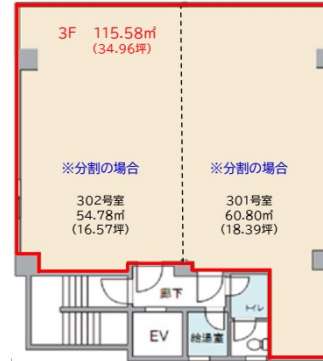

YKB東ビル 3階34.96坪

東京都新宿区新宿1-9-10

物件MAP

賃貸条件	
月額賃料	384,560円 (税別)
坪数	34.96坪
坪単価	11,000円 (税別)
共益費	69,920円
礼金	無し
敷金 (保証金)	6ヶ月
階数	3階
入居可能日	相談

ビル情報	
所在地	東京都新宿区新宿1-9-10
最寄り駅	東京メトロ丸ノ内線 新宿御苑前駅 徒歩1分 都営新宿線 新宿三丁目駅 徒歩8分 東京メトロ丸ノ内線 四谷三丁目駅 徒歩9分 JR中央・総武線 千駄ヶ谷駅 徒歩11分
エリア	新宿・新宿御苑エリア
竣工	1980年11月
耐震	旧耐震基準
階数	地上6階
用途	事務所
構造	RC造

設備情報	
エレベーター	1基
空調	個別空調
OAフロア	タイルカーペット
基準階天井高	
光ファイバー	有り
トイレ	男女共用・室内
セキュリティ	有り
駐車場	無し