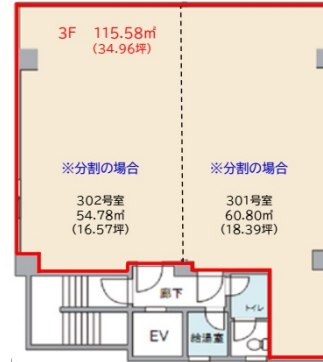

YKB東ビル 3階34.96坪

東京都新宿区新宿1-9-10

物件MAP

賃貸条件	
月額賃料	384,560円 (税別)
坪数	34.96坪
坪単価	11,000円 (税別)
共益費	69,920円
礼金	無し
敷金 (保証金)	6ヶ月
階数	3階
入居可能日	相談

ビル情報	
所在地	東京都新宿区新宿1-9-10
最寄り駅	東京メトロ丸ノ内線 新宿御苑前駅 徒歩1分 都営新宿線 新宿三丁目駅 徒歩8分 東京メトロ丸ノ内線 四谷三丁目駅 徒歩9分 JR中央・総武線 千駄ヶ谷駅 徒歩11分
エリア	新宿・新宿御苑エリア
竣工	1980年11月
耐震	旧耐震基準
階数	地上6階
用途	事務所
構造	RC造

設備情報	
エレベーター	1基
空調	個別空調
OAフロア	タイルカーペット
基準階天井高	
光ファイバー	有り
トイレ	男女共用・室内
セキュリティ	有り
駐車場	無し

事務所移転の簡単検索サイト

Quick Service

クイックサービス

YKB東ビル 3階34.96坪 東京都新宿区新宿1-9-10

新宿・新宿御苑エリア (ビルID: 0011724) の賃貸オフィス

貸事務所・レンタルオフィス・オフィス移転ならQuickService