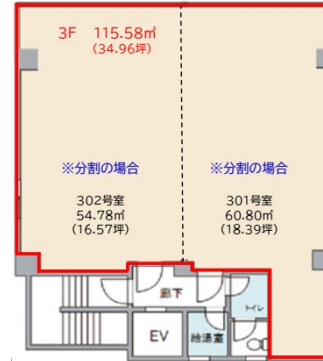

YKB東ビル 3階18.39坪

東京都新宿区新宿1-9-10

物件MAP

賃貸条件	
月額賃料	202,290円 (税別)
坪数	18.39坪
坪単価	11,000円 (税別)
共益費	36,780円
礼金	無し
敷金 (保証金)	6ヶ月
階数	3階 (301)
入居可能日	相談

ビル情報	
所在地	東京都新宿区新宿1-9-10
最寄り駅	東京メトロ丸ノ内線 新宿御苑前駅 徒歩1分 都営新宿線 新宿三丁目駅 徒歩8分 東京メトロ丸ノ内線 四谷三丁目駅 徒歩9分 JR中央・総武線 千駄ヶ谷駅 徒歩11分
エリア	新宿・新宿御苑エリア
竣工	1980年11月
耐震	旧耐震基準
階数	地上6階
用途	事務所
構造	RC造

設備情報	
エレベーター	1基
空調	個別空調
OAフロア	タイルカーペット
基準階天井高	
光ファイバー	有り
トイレ	男女共用・室内
セキュリティ	有り
駐車場	無し