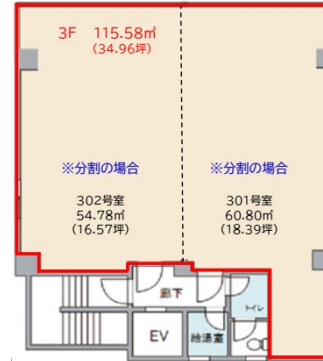

# YKB東ビル 3階18.39坪

東京都新宿区新宿1-9-10

## 物件MAP

賃貸条件	
月額賃料	202,290円 (税別)
坪数	18.39坪
坪単価	11,000円 (税別)
共益費	36,780円
礼金	無し
敷金 (保証金)	6ヶ月
階数	3階 (301)
入居可能日	相談

ビル情報	
所在地	東京都新宿区新宿1-9-10
最寄り駅	東京メトロ丸ノ内線 新宿御苑前駅 徒歩1分 都営新宿線 新宿三丁目駅 徒歩8分 東京メトロ丸ノ内線 四谷三丁目駅 徒歩9分 JR中央・総武線 千駄ヶ谷駅 徒歩11分
エリア	新宿・新宿御苑エリア
竣工	1980年11月
耐震	旧耐震基準
階数	地上6階
用途	事務所
構造	RC造