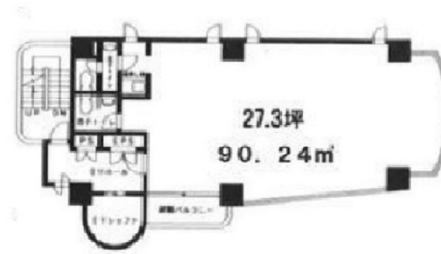

シガラキビル 3階27.3坪

東京都新宿区新宿1-6-5

物件MAP

賃貸条件	
月額賃料	518,700円 (税別)
坪数	27.3坪
坪単価	19,000円 (税別)
共益費	54,600円
礼金	無し
敷金 (保証金)	8ヶ月
階数	3階
入居可能日	即日

ビル情報	
所在地	東京都新宿区新宿1-6-5
最寄り駅	東京メトロ丸ノ内線 新宿御苑前駅 徒歩1分 都営新宿線 新宿三丁目駅 徒歩6分 JR中央・総武線 千駄ヶ谷駅 徒歩10分 東京メトロ丸ノ内線 四谷三丁目駅 徒歩12分
エリア	新宿・新宿御苑エリア
竣工	1987年3月
耐震	新耐震基準
階数	地上10階 地下1階
用途	事務所
構造	SRC造

設備情報	
エレベーター	1基
空調	個別空調
OAフロア	タイルカーペット
基準階天井高	2,400mm
光ファイバー	有り
トイレ	男女別・室内
セキュリティ	無し
駐車場	無し