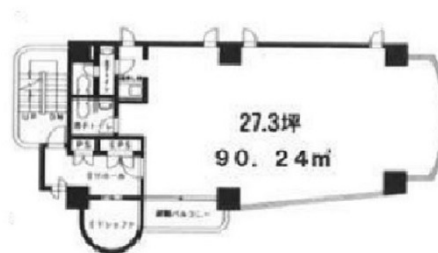

シガラキビル 3階27.3坪

東京都新宿区新宿1-6-5

物件MAP

賃貸条件	
月額賃料	518,700円 (税別)
坪数	27.3坪
坪単価	19,000円 (税別)
共益費	54,600円
礼金	無し
敷金 (保証金)	8ヶ月
階数	3階
入居可能日	即日

ビル情報	
所在地	東京都新宿区新宿1-6-5
最寄り駅	東京メトロ丸ノ内線 新宿御苑前駅 徒歩1分 都営新宿線 新宿三丁目駅 徒歩6分 JR中央・総武線 千駄ヶ谷駅 徒歩10分 東京メトロ丸ノ内線 四谷三丁目駅 徒歩12分
エリア	新宿・新宿御苑エリア
竣工	1987年3月
耐震	新耐震基準
階数	地上10階 地下1階
用途	事務所
構造	SRC造

設備情報	
エレベーター	1基
空調	個別空調
OAフロア	タイルカーペット
基準階天井高	2,400mm
光ファイバー	有り
トイレ	男女別・室内
セキュリティ	無し
駐車場	無し

事務所移転の簡単検索サイト

Quick Service

クイックサービス

シガラキビル 3階27.3坪 東京都新宿区新宿1-6-5

新宿・新宿御苑エリア (ビルID: 0011712) の賃貸オフィス

貸事務所・レンタルオフィス・オフィス移転なら**QuickService**