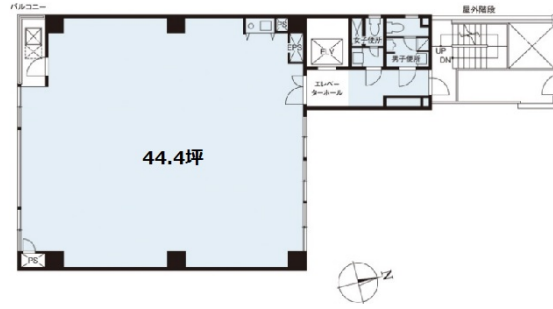

# 新宿小川ビル 6階44.4坪

東京都新宿区新宿1-4-8

## 物件MAP

賃貸条件	
坪数	44.4坪
階数	6階
入居可能日	

ビル情報	
所在地	東京都新宿区新宿1-4-8
最寄り駅	東京メトロ丸ノ内線 新宿御苑前駅 徒歩2分 東京メトロ丸ノ内線 新宿三丁目駅 徒歩6分 JR山手線 新宿駅 徒歩13分
エリア	新宿・新宿御苑エリア
竣工	1989年4月
耐震	新耐震基準
階数	地上9階
用途	事務所
構造	S造

設備情報	
エレベーター	1基
空調	個別空調
OAフロア	OAフロア
基準階天井高	2,500mm
光ファイバー	有り
トイレ	男女別・室外
セキュリティ	有り
駐車場	無し