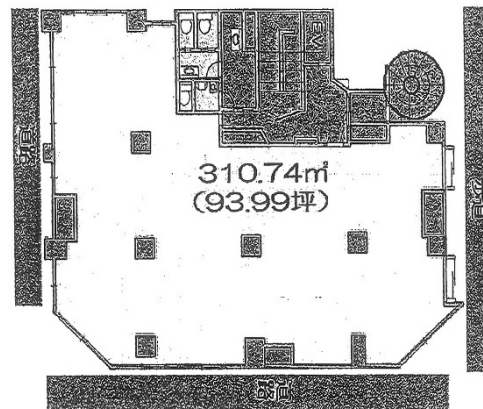

溝呂木第2ビル 3階94坪

東京都新宿区新宿1-4-13

物件MAP

賃貸条件	
月額賃料	1,128,000円 (税別)
坪数	94坪
坪単価	12,000円 (税別)
共益費	235,000円
礼金	1ヶ月
敷金 (保証金)	相談
階数	3階
入居可能日	即日
ビル情報	
所在地	東京都新宿区新宿1-4-13
最寄り駅	東京メトロ丸ノ内線 新宿御苑前駅 徒歩2分 都営新宿線 新宿三丁目駅 徒歩7分 JR中央・総武線 千駄ヶ谷駅 徒歩10分 東京メトロ丸ノ内線 四谷三丁目駅 徒歩10分
エリア	新宿・新宿御苑エリア
竣工	1981年4月
耐震	旧耐震基準
階数	地上11階 地下1階
用途	事務所/店舗
構造	SRC造
設備情報	
エレベーター	1基
空調	個別空調
OAフロア	
基準階天井高	
光ファイバー	無し
トイレ	男女共用・室内
セキュリティ	無し
駐車場	無し