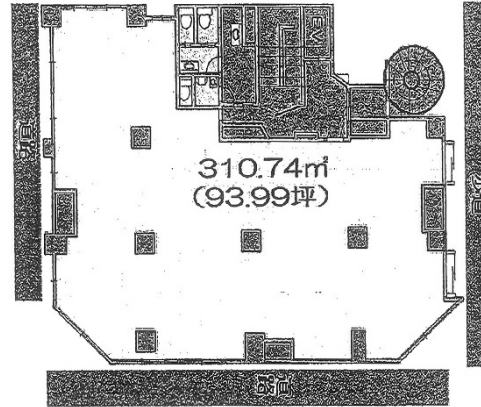

## 物件MAP

賃貸条件	
月額賃料	1,128,000円 (税別)
坪数	94坪
坪単価	12,000円 (税別)
共益費	235,000円
礼金	1ヶ月
敷金 (保証金)	相談
階数	3階
入居可能日	即日

ビル情報	
所在地	東京都新宿区新宿1-4-13
最寄り駅	東京メトロ丸ノ内線 新宿御苑前駅 徒歩2分 都営新宿線 新宿三丁目駅 徒歩7分 JR中央・総武線 千駄ヶ谷駅 徒歩10分 東京メトロ丸ノ内線 四谷三丁目駅 徒歩10分
エリア	新宿・新宿御苑エリア
竣工	1981年4月
耐震	旧耐震基準
階数	地上11階 地下1階
用途	事務所/店舗
構造	SRC造