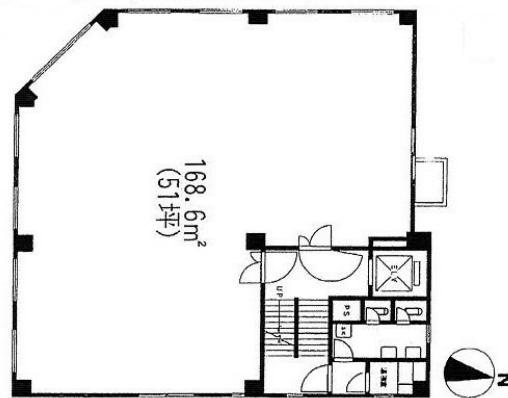

近代BLD.15 2階52.13坪

東京都新宿区新宿1-34-8

物件MAP

賃貸条件	
月額賃料	相談
坪数	52.13坪
坪単価	相談
共益費	182,455円
礼金	1ヶ月
敷金（保証金）	12ヶ月
階数	2階
入居可能日	即日

ビル情報	
所在地	東京都新宿区新宿1-34-8
最寄り駅	東京メトロ丸ノ内線 新宿御苑前駅 徒歩4分 都営新宿線 新宿三丁目駅 徒歩8分 東京メトロ副都心線 東新宿駅 徒歩10分
エリア	新宿・新宿御苑エリア
竣工	1971年1月
耐震	旧耐震基準
階数	地上8階 地下1階
用途	事務所
構造	RC造