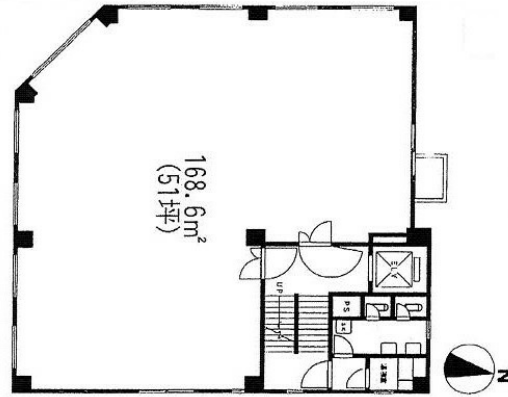

近代BLD.15 2階52.13坪

東京都新宿区新宿1-34-8

物件MAP

賃貸条件	
月額賃料	相談
坪数	52.13坪
坪単価	相談
共益費	182,455円
礼金	1ヶ月
敷金(保証金)	12ヶ月
階数	2階
入居可能日	即日

ビル情報	
所在地	東京都新宿区新宿1-34-8
最寄り駅	東京メトロ丸ノ内線 新宿御苑前駅 徒歩4分 都営新宿線 新宿三丁目駅 徒歩8分 東京メトロ副都心線 東新宿駅 徒歩10分
エリア	新宿・新宿御苑エリア
竣工	1971年1月
耐震	旧耐震基準
階数	地上8階 地下1階
用途	事務所
構造	RC造

設備情報	
エレベーター	1基
空調	個別空調
OAフロア	その他
基準階天井高	
光ファイバー	無し
トイレ	男女別・室外
セキュリティ	有り
駐車場	無し

事務所移転の簡単検索サイト

Quick Service

クイックサービス

近代BLD.15 2階52.13坪 東京都新宿区新宿1-34-8

新宿・新宿御苑エリア(ビルID:0011686)の賃貸オフィス

貸事務所・レンタルオフィス・オフィス移転ならQuickService